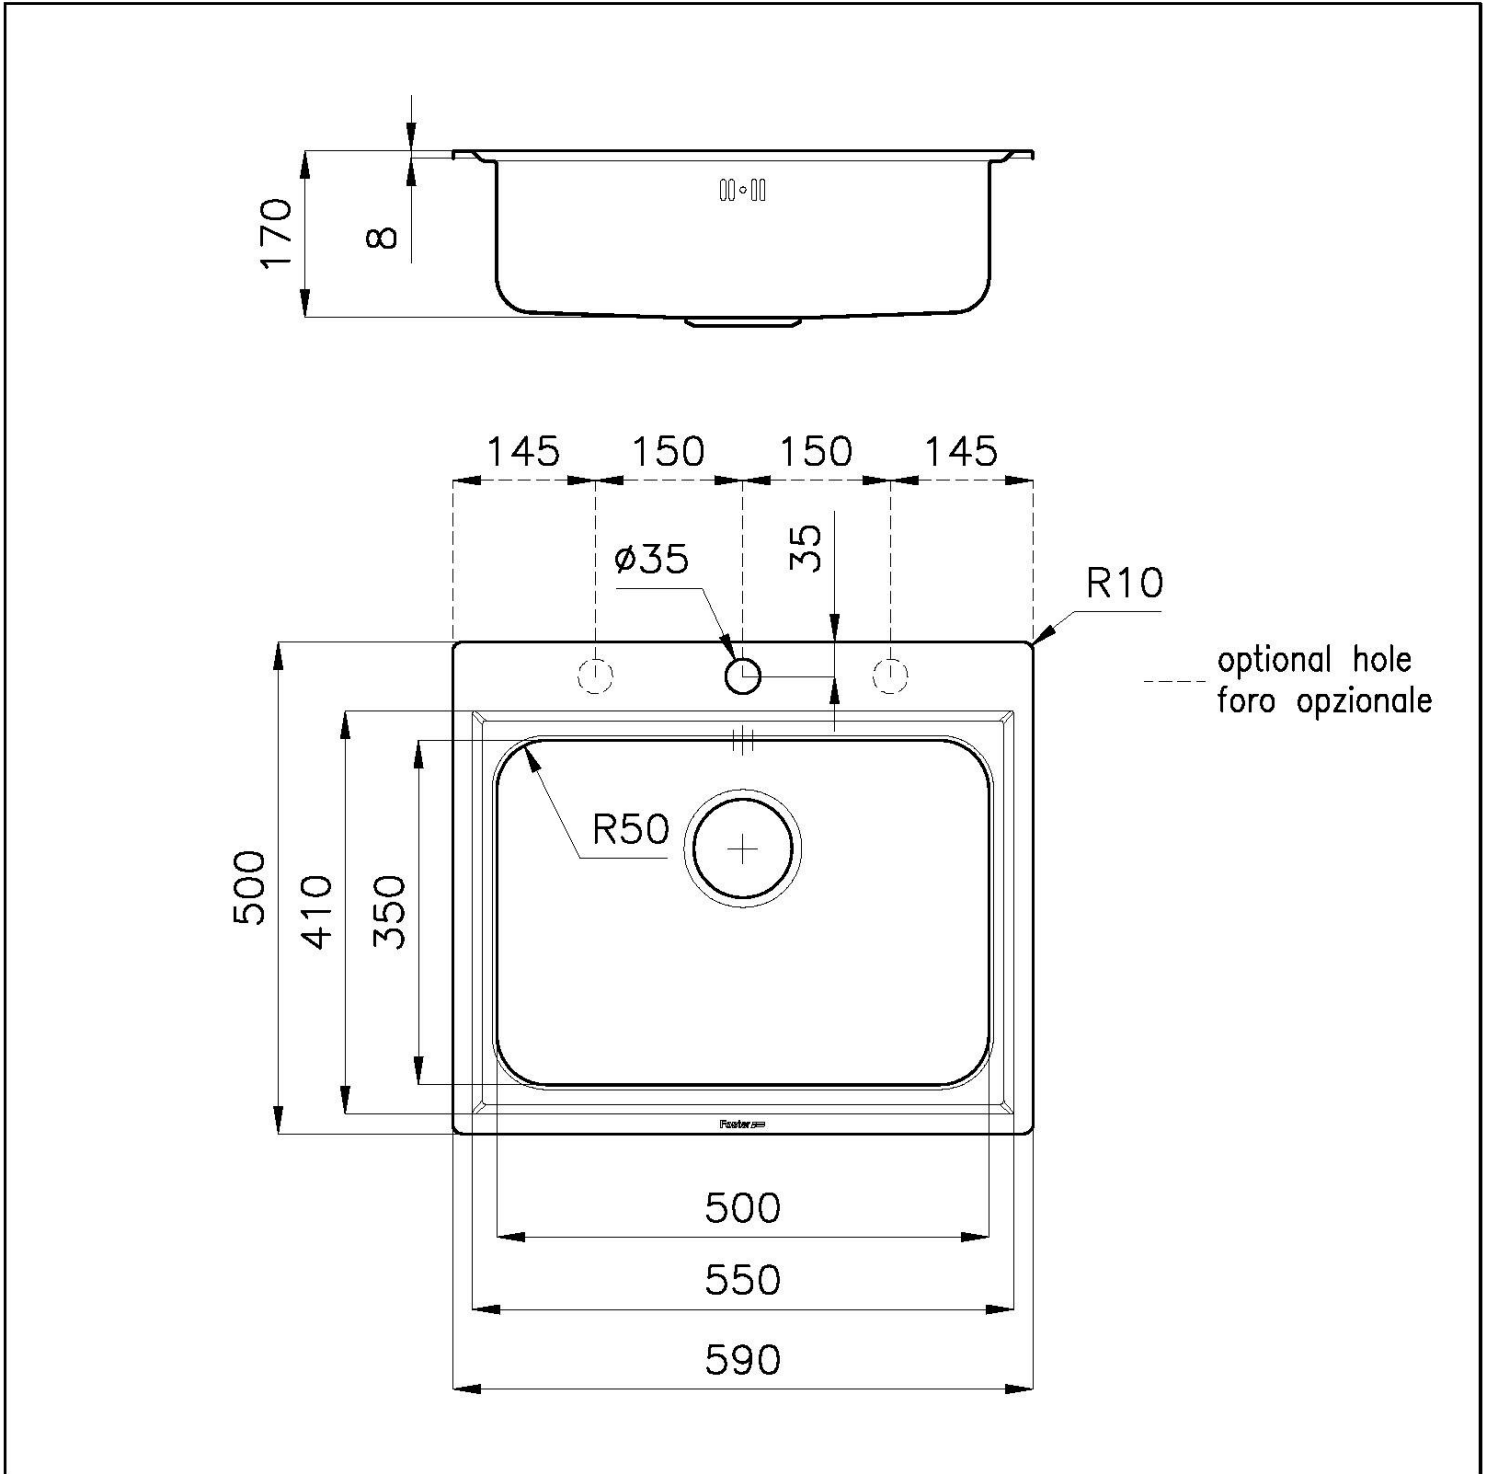

Lavello Evo

Lavelli in acciaio inox

Codice: 3217 000

CARATTERISTICHE

PILETTA 3,5" BASKET

Lo scarico è dotato di piletta grande 3,5", con il pratico tappo a cestello che impedisce il defluire nello scarico di parti solide.

DETTAGLI

Materiale Acciaio inox AISI 304

Texture Spazzolato

Finitura Spazzolato Foster

Bordo Installazione Standard (Bordo 8 mm)

Base 60 cm

Foro incasso 560 x 480 mm

Larghezza 59 cm

Dimensioni 590 x 500 mm

Fori Mixer 1 foro di serie - 2° e 3° su richiesta

Misura vasca 500 x 350 mm

Dotazioni standard Ganci di fissaggio, guarnizione, piletta, troppo-pieno e sifone, Imballo in scatola

Gocciolatoio No

Numero vasche 1 vasca

Piletta Piletta 3,5"

DATI TECNICI

ACCESSORI OPZIONALI

Griglia portapiatti inox
8100 305

Scolapasta bianco
8151 100

Tagliere in legno Iroko
8643 117

Vaschetta bianca
8153 100